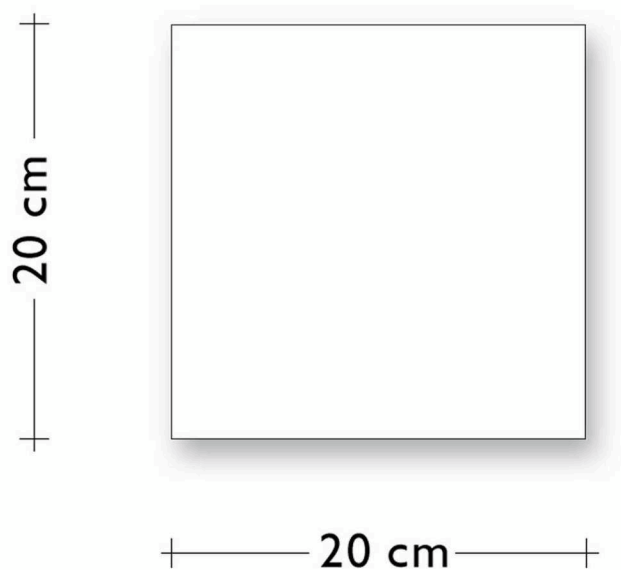

## TECHNIKAI INFORMÁCIÓK - NÉGYSZÖGŰ LAP

méretetek

- oldalhosszúság 200mm
- lapvastagság 18mm

tömeg:

45 kg/m<sup>2</sup>

25db/m<sup>2</sup>

## TECHNIKAI INFORMÁCIÓK - HATSZÖGŰ LAP

méretetek

- oldalhosszúság 115mm
- átmérő 230mm
- lapvastagság 18mm

tömeg:

45 kg/m<sup>2</sup>

29db/m<sup>2</sup>