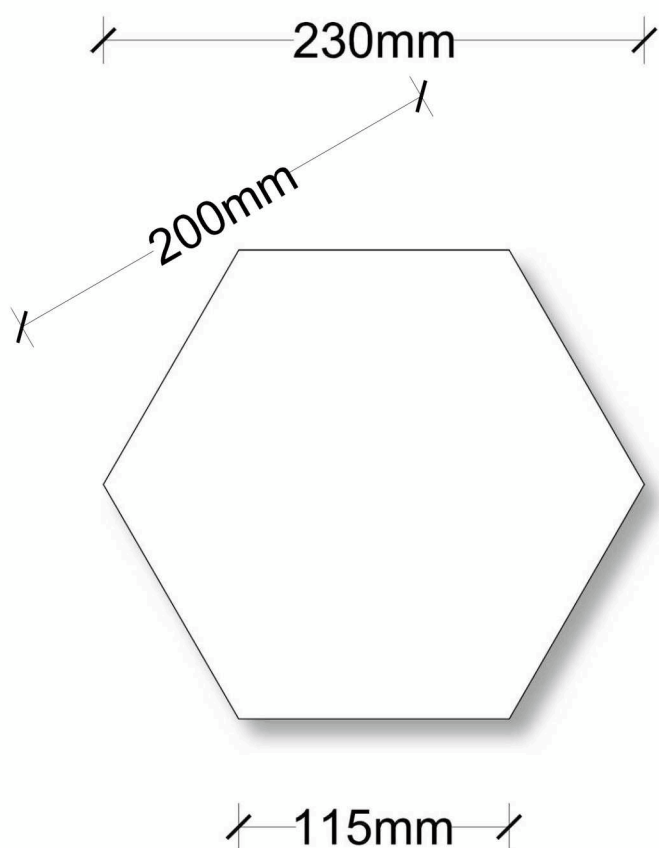

## TECHNIKAI INFORMÁCIÓK - NÉGYSZÖGŰ LAP

méretetek

- oldalhosszúság 200mm
- lapvastagság 18mm

tömeg:

45 kg/m<sup>2</sup>

25db/m<sup>2</sup>

## TECHNIKAI INFORMÁCIÓK - HATSZÖGŰ LAP

méretetek

- oldalhosszúság 115mm
- átmérő 230mm
- lapvastagság 18mm

tömeg:

45 kg/m<sup>2</sup>

29db/m<sup>2</sup>